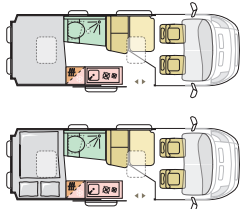

MATRIX 670 SL
Pituus 7503 mm, leveys 2299 mm

TWIN NORDKAPP EDITION

TWIN 600 SP
Pituus 5998 mm, leveys 2050 mm

Keittiö Pöytä Istuinryhmä Kaappi
Sänky Kylpyhuone Lattia

CORAL JA MATRIX NORDKAPP EDITION VAKIOVARUSTEET mm.