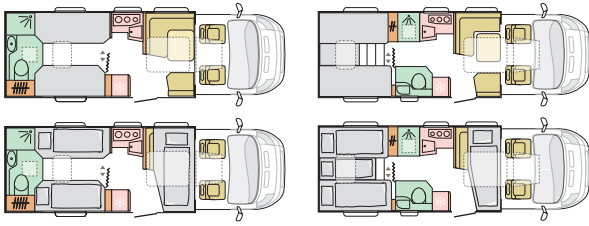

CORAL 670 SLT
Pituus 7503 mm, leveys 2299 mm

CORAL 670 SL
Pituus 7503 mm, leveys 2299 mm