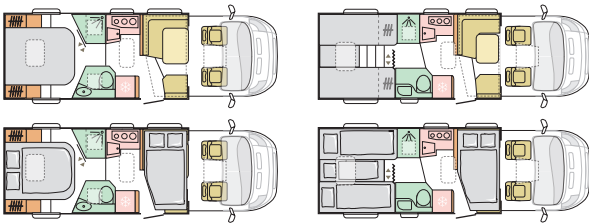

MATRIX NORDKAPP EDITION

MATRIX 670 SC
Pituus 7503 mm, leveys 2299 mm

MATRIX 670 SL
Pituus 7503 mm, leveys 2299 mm

TWIN NORDKAPP EDITION

Keittiö Pöytä Istuinryhmä Kaappi
Sänky Kylpyhuone Lattia

CORAL JA MATRIX NORDKAPP EDITION VAKIOVARUSTEET mm.

- ALUSTA: FIAT DUCATO
- HYVÄSYTTYJEN ISTUIMIEN MÄÄRÄ 5 KPL
- ALDE-LÄMMITYS: ALDE COMPACT 3020 JA NESTEKIERTOINEN LATTIALÄMMITYS
- CP0-OHJAAMOMUKAVUUSPAKETTI
- OHJAAMON ASTINLAUTA
- OHJAAMON SIVUIKKUNOIDEN PLISE-VERHOT
- OHJAAMON KAPTEENI-ISTUIMET ADRIA-KANKAALLA
- NAHKAPÄÄLLYSTEINEN OHJAUSPYÖRÄ JA VAIHDETANGON NUPPI
- ERISTETTY LÄMMITETTÄVÄ HARMAAVESISÄILIÖ 85 l.
- SÄÄDETTÄVÄ TUOREVESISÄILIÖ (20 L./ 140 L.)
- IKKUNALLINEN ULKO-OVI 600 mm, JÄTEASTIA JA HYTTYSOVI
- SEITZ S4 IKKUNAT KEHYKSELLÄ, PIMENNYSVERHO JA HYTTYSKERKKO
- MATRIX: SÄHKÖTOIMINEN ETUYLÄVUODE
- YLÄKAAPIIT PUUNVÄRISET (TEMPO BROWN)
- CORAL: TASAINEN KAKSOISLATTIA KOKO PITUUDELTA
- PANORAAMAIAKKUNA OHJAAMON YLÄPUOLELLA
- CORAL: SKYLINE TAVASIKKUNA 900 x 1100 DINETEN YLÄPUOLELLA (kehys+LED valot)
- MATRIX: PANORAAMAIAKKUNA DINETEN YLÄPUOLELLA
- MAKUuhuoneen KATTOLUUKKU MIDI HEKI 700 x 500
- LED-TUNNELMAVALAISTUS
- MATRIX: L-DINETTE, CORAL: PUOLI-DINETTE
- JÄÄKAAPI 142 L. (MATRIX NORDKAPP 670 SL 167 L.)
- 3-LIEKKINEN LIESI, KANNELLINEN. LIESITUULETIN
- ASTIANKUIVAUSTASO JA TISKIALTAAN KANSI
- KEITTIÖN IKKUNAKEHYS LED-VALAISTU
- MATRIX 670 SC: KORKEUSSÄÄDETTÄVÄ VUODE (SÄHKÖTOIM), 160 mm LEVEÄ
- JOUSTOSÄLEPOHJAINEN VUODE, KYLMÄVAAHTOPATJA (MH)
- TV-TELINE
- USB-LIITIN x 2 (OLESKELUTILA, MAKUuhuone)
- TILAVA VALAISTU JA LÄMMITETTY TAKATALLI. OVET MOLEMMIN PUOLIN
- ASENNUSVALMIUS PERUUTUSKAMERALLE JA ASUINOSAN ILMASTOINNILLE
- LED-TAKAVALOT
- PERUUTUSTUTKA
- ROISKELÄPÄT EDESSÄ JA TAKANA
- KORISTETYNYN 4 KPL
- VAKIOSISUSTUS: TEKSTIILI - ZANNA, KALUSTEET - TEMPO BROWN

CP0-OHJAAMOMUKAVUUSPAKETTI:

- RADIOVALMIUS OHJAAMON KAIUTTIMILLA
- PEILIIN INTEGROITU RADIOANTENNI
- ISTUINRUNGON MUOVISUOJAT

TWIN 600 SP NORDKAPP EDITION VAKIOVARUSTEET mm.

- ALUSTA: FIAT DUCATO
- HYVÄSYTTYJEN ISTUIMIEN MÄÄRÄ 4 KPL
- CPV-OHJAAMOMUKAVUUSPAKETTI
- OHJAAMON KAPTEENI-ISTUIMET ADRIA KANKAALLA
- ALDE-LÄMMITYS: ALDE COMPACT 3020 JA NESTEKIERTOINEN LATTIALÄMMITYS
- 12V VASTUS, HARMAANVEDEN LÄMMITYS (SÄILIÖ 90 l.)
- TUOREVESISÄILIÖ 100 L
- LIUKUOVEN KESKIASENNON LUKITSIN
- KATTOIKKUNA 700X500 (MIDI HEKI) ASUINOSASSA
- KATTOLUUKKU 400X400 MAKUUTILASSA
- TUNNELMAVALAISTUS YLÄKAAPIEN PÄÄLLÄ
- TV-TELINE
- JÄÄKAAPI 90 L.
- 2-LIEKKINEN LIESI, KANNELLINEN
- JOUSTOSÄLEPOHJAINEN VUODE, JOUSIPATJA
- MAALATTU PUSKURI VÄRISSÄ 549 VALKOINEN
- SÄHKÖTOIMINEN ASTINLAUTA
- PERUUTUSKAMERAVALMIUS
- ROISKELÄPÄT EDESSÄ
- VAKIOSISUSTUS: TEKSTIILI - LOUIS, KALUSTEET - MALAGA

CPV-OHJAAMOMUKAVUUSPAKETTI:

- RADIOVALMIUS OHJAAMON KAIUTTIMILLA
- ISTUINRUNGON MUOVISUOJAT